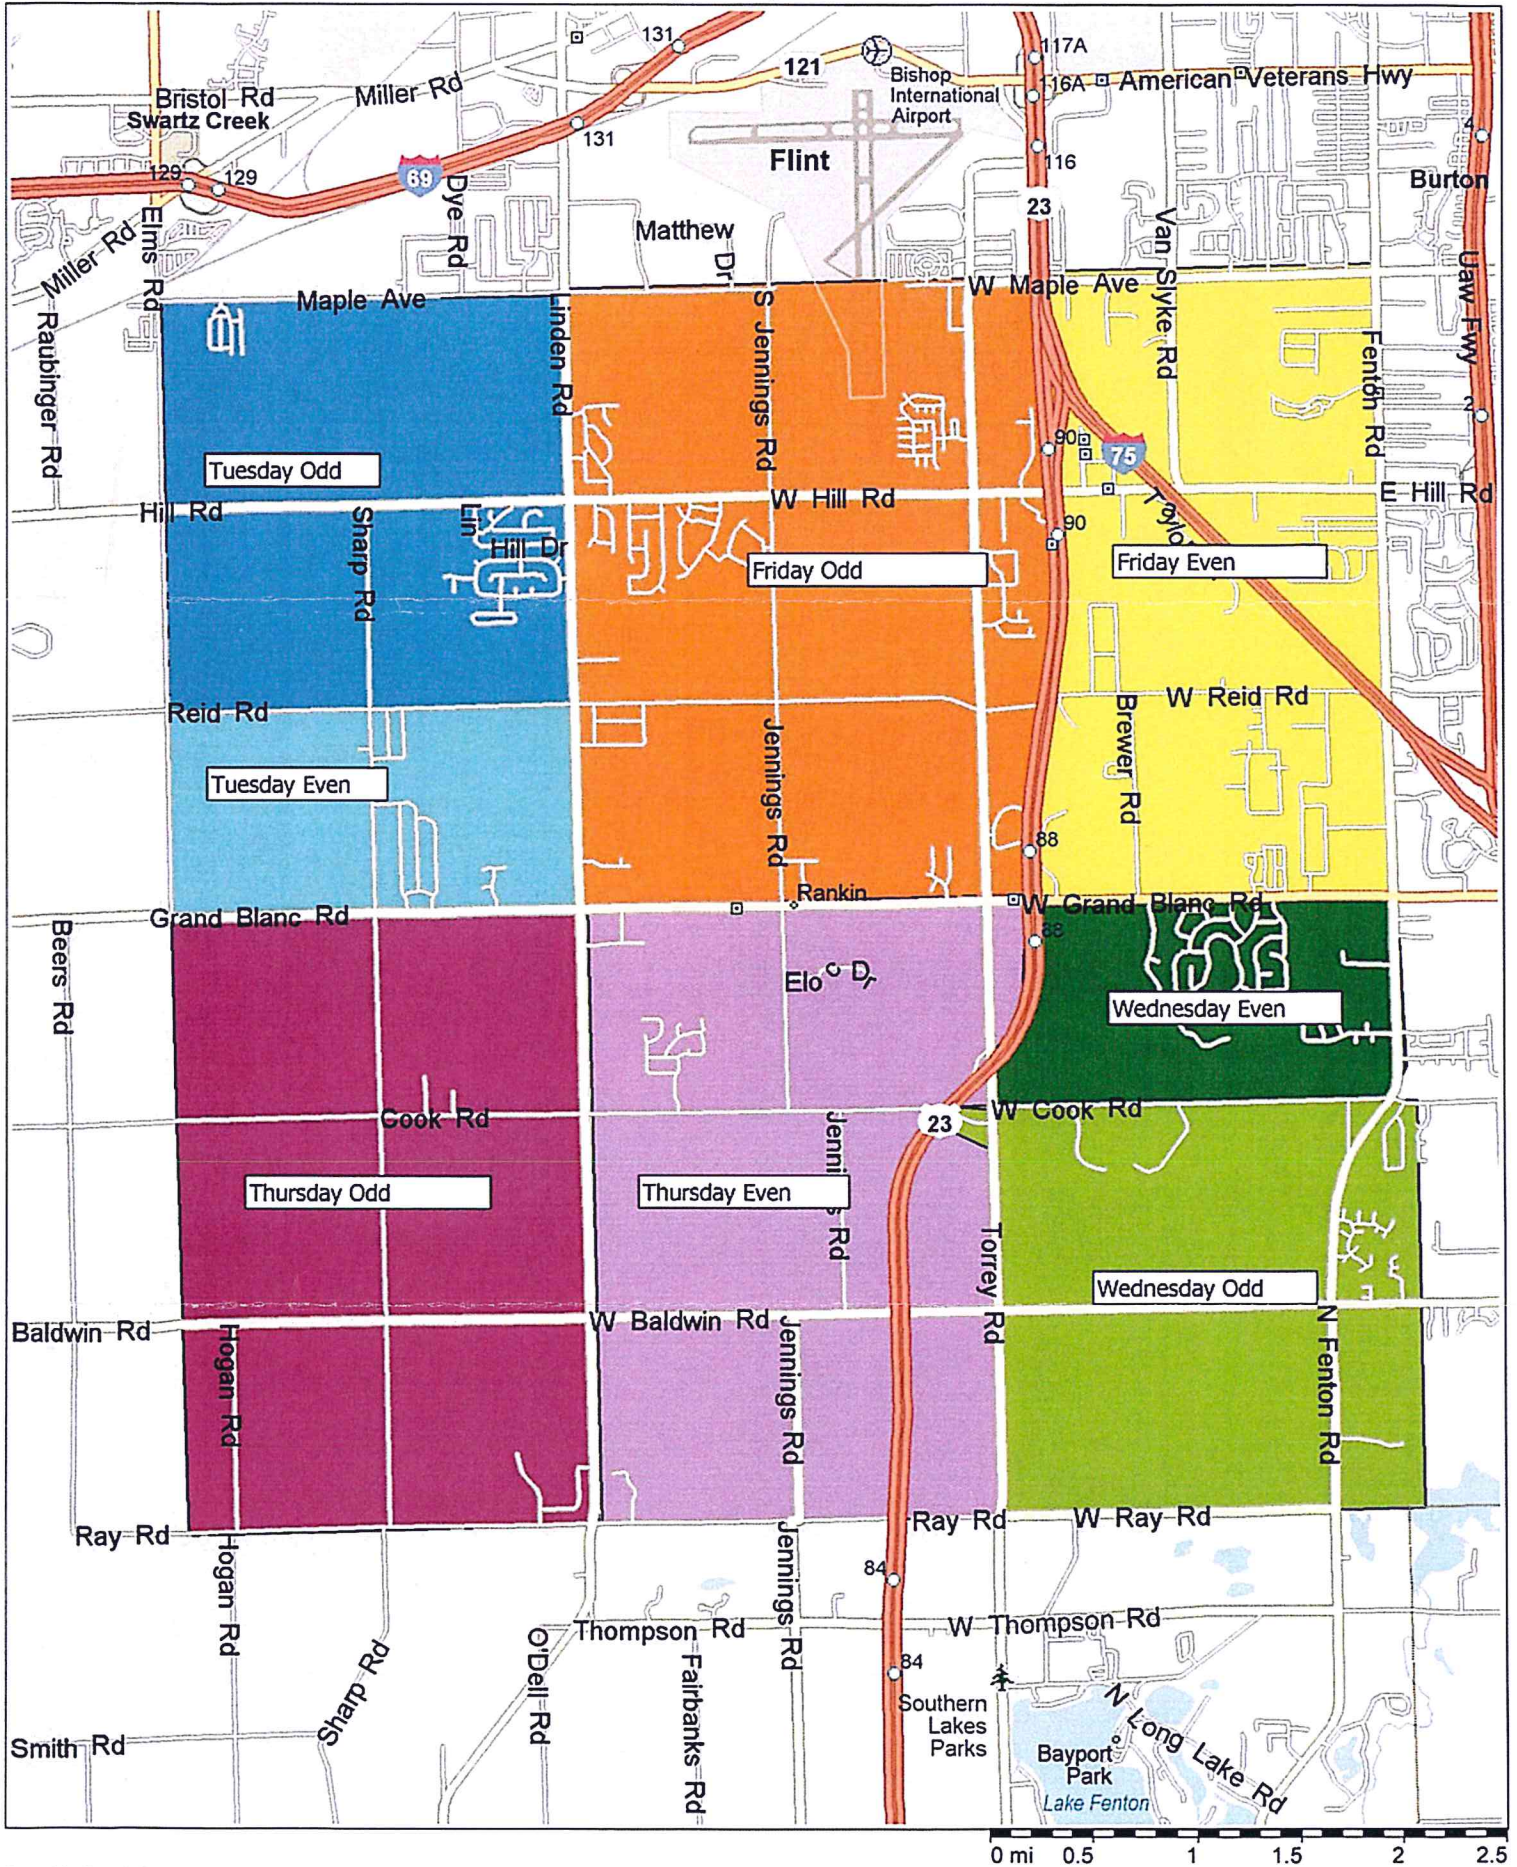

Mundy Recycle EOW

0 mi 0.5 1 1.5 2 2.5